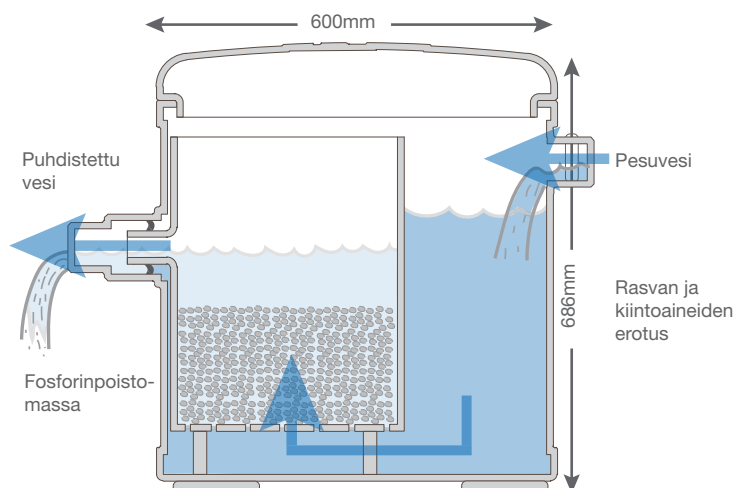

Sauna-Sepon asentaminen on helppoa ja onnistuu ilman ulkopuolista apua selkeiden ohjeiden avulla. Sauna-Sepon voi asentaa maan pinnalle tai maan alle, rakennusten seinustoille tai kellariin. Asentamisessa liitetään vain tulo- ja poistoputket paikoilleen ja huolehditaan tuuletuksesta.

Sauna-Seppo on pienikokoinen, kevyt ja helppo käsitellä. Tuotetta voi käyttää myös vesistöjen lähistöillä tai kallioisilla tonteilla, joissa imeytysjärjestelmien asentaminen on hankalaa tai jopa mahdotonta.

Sauna-Seppo on hintaluokassaan ainoa desinfioiva puhdistin, joka poistaa jätevedestä fosforin lisäksi bakteereita.

Toimituspakkaus sisältää fosforinpoistomassan yhden kesän tarpeisiin. Vaihdomassan saa hyvinvarustelluista LVI-liikkeistä tai www.puhdastulevaisuus.fi -verkkokaupasta. Käytetyn massan voi käyttää maanparannusaineena puutarhassa kompostoituna tai sellaisenaan.

Sauna-Seppoon voit tilata lisavarusteena puurimoituksen, jonka avulla Sauna-Seppo maastoutuu tyylikkäästi ympäristöön. Maalaa puurimoitus mökkiin sopivaksi tai käytä luovuuttasi.

Sauna-Seppo

- vähäisten vesimäärien puhdistamiseen
- puhdistaa painovoiman avulla fosforinpoistomassan läpi
- puhdistaa vedestä bakteereita
- helppo asentaa ja huoltaa
- leveys 600 x 600mm, korkeus 686mm
- tuloyhde Ø75, 507mm pohjasta
- poistoyhde Ø75/110, 380mm pohjasta
- **LVI-numero 3625 410**
- fosforinpoistomassan saat hyvinvarustelluista LVI-liikkeistä tai www.puhdastulevaisuus.fi -verkkokaupasta
- **LVI-numero: 3625 541**